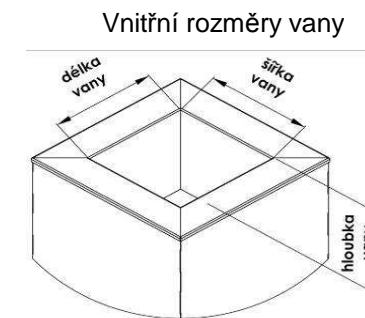

platnost od : 1.1.2010

Název	Vnější rozměr			Vnitřní rozměr vany			Objednání		Cena	
	délka mm	šířka mm	výška mm	délka mm	šířka mm	hloubka mm	SZ	Reg. Číslo	bez DPH	s DPH
sleek	360	360	600	220	220	180	950	320005012	1 517 Kč	1 820 Kč
	360	360	900	220	220	180	950	320005013	1 875 Kč	2 250 Kč
dressy	460	460	600	320	320	260	950	320005022	1 792 Kč	2 150 Kč
	460	460	900	320	320	260	950	320005023	2 533 Kč	3 040 Kč
natty	520	520	600	380	380	300	950	320005032	2 233 Kč	2 680 Kč
	520	520	900	380	380	300	950	320005033	3 100 Kč	3 720 Kč
snappy	680	680	600	540	540	420	950	320005042	3 533 Kč	4 240 Kč
	680	680	900	540	540	420	950	320005043	5 092 Kč	6 110 Kč

CENÍK 2010 - Květináče

maloobchodní ceník

Kolekce Vaso

platnost od : 1.1.2010

Název	Vnější rozměr			Vnitřní rozměr vany			Objednání		Cena	
	délka mm	šířka mm	výška mm	délka mm	šířka mm	hloubka mm	SZ	Reg. Číslo	bez DPH	s DPH
foglio	360	360	600	220	220	180	950	320005112	1 517 Kč	1 820 Kč
	360	360	900	220	220	180	950	320005113	1 875 Kč	2 250 Kč
joy	460	460	600	320	320	260	950	320005122	1 792 Kč	2 150 Kč
	460	460	900	320	320	260	950	320005123	2 533 Kč	3 040 Kč
fiore	520	520	600	380	380	300	950	320005132	2 233 Kč	2 680 Kč
	520	520	900	380	380	300	950	320005133	3 100 Kč	3 720 Kč
unico	680	680	600	540	540	420	950	320005142	3 533 Kč	4 240 Kč
	680	680	900	540	540	420	950	320005143	5 092 Kč	6 110 Kč