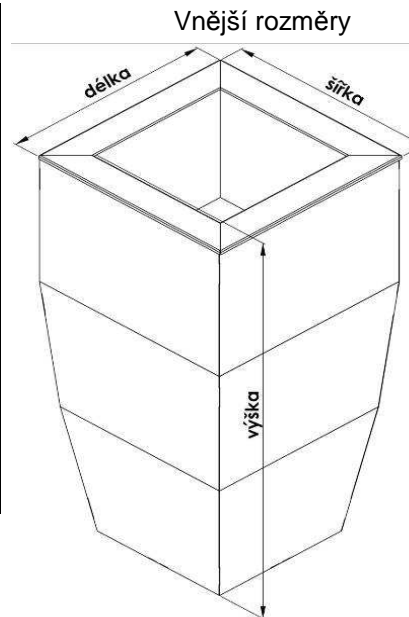

platnost od : 1.1.2010

Název	Vnější rozměr			Vnitřní rozměr vany			Objednání		Cena	
	délka mm	šířka mm	výška mm	délka mm	šířka mm	hloubka mm	SZ	Reg. Číslo	bez DPH	s DPH
smart	360	360	300	220	220	180	950	320004911	650 Kč	780 Kč
	360	360	600	220	220	180	950	320004912	1 517 Kč	1 820 Kč
	360	360	900	220	220	180	950	320004913	1 875 Kč	2 250 Kč
fortuna	460	460	300	320	320	260	950	320004921	1 083 Kč	1 300 Kč
	460	460	600	320	320	260	950	320004922	1 792 Kč	2 150 Kč
	460	460	900	320	320	260	950	320004923	2 533 Kč	3 040 Kč
keen	520	520	350	380	380	300	950	320004931	1 550 Kč	1 860 Kč
	520	520	600	380	380	300	950	320004932	2 233 Kč	2 680 Kč
	520	520	900	380	380	300	950	320004933	3 100 Kč	3 720 Kč
alert	680	680	600	540	540	420	950	320004942	3 533 Kč	4 240 Kč
	680	680	900	540	540	420	950	320004943	5 092 Kč	6 110 Kč

platnost od : 1.1.2010

Název	Vnější rozměr			Vnitřní rozměr vany			Objednání		Cena	
	délka mm	šířka mm	výška mm	délka mm	šířka mm	hloubka mm	SZ	Reg. Číslo	bez DPH	s DPH
sleek	360	360	600	220	220	180	950	320005012	1 517 Kč	1 820 Kč
	360	360	900	220	220	180	950	320005013	1 875 Kč	2 250 Kč
dressy	460	460	600	320	320	260	950	320005022	1 792 Kč	2 150 Kč
	460	460	900	320	320	260	950	320005023	2 533 Kč	3 040 Kč
natty	520	520	600	380	380	300	950	320005032	2 233 Kč	2 680 Kč
	520	520	900	380	380	300	950	320005033	3 100 Kč	3 720 Kč
snappy	680	680	600	540	540	420	950	320005042	3 533 Kč	4 240 Kč
	680	680	900	540	540	420	950	320005043	5 092 Kč	6 110 Kč