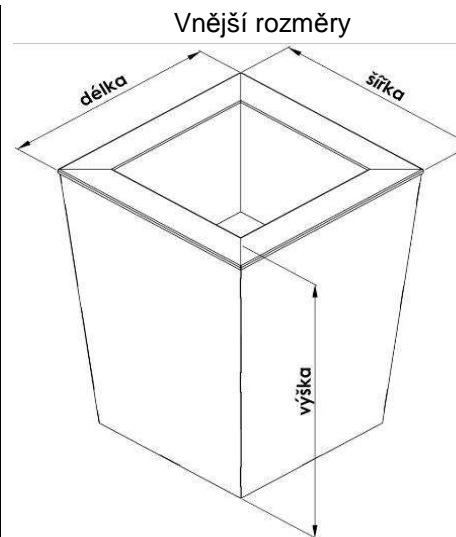

CENÍK 2010 - Květináče

maloobchodní ceník

Kolekce Moderna

platnost od : 1.1.2010

Název	Vnější rozměr			Vnitřní rozměr vany			Objednání		Cena	
	délka mm	šířka mm	výška mm	délka mm	šířka mm	hloubka mm	SZ	Reg. Číslo	bez DPH	s DPH
piccolo	360	360	300	220	220	180	950	320004711	650 Kč	780 Kč
	360	360	600	220	220	180	950	320004712	1 517 Kč	1 820 Kč
	360	360	900	220	220	180	950	320004713	1 875 Kč	2 250 Kč
senso	460	460	300	320	320	260	950	320004721	1 083 Kč	1 300 Kč
	460	460	600	320	320	260	950	320004722	1 792 Kč	2 150 Kč
	460	460	900	320	320	260	950	320004723	2 533 Kč	3 040 Kč
brillante	520	520	350	380	380	300	950	320004731	1 550 Kč	1 860 Kč
	520	520	600	380	380	300	950	320004732	2 233 Kč	2 680 Kč
	520	520	900	380	380	300	950	320004733	3 100 Kč	3 720 Kč
grande	680	680	600	540	540	420	950	320004742	3 533 Kč	4 240 Kč
	680	680	900	540	540	420	950	320004743	5 092 Kč	6 110 Kč

platnost od : 1.1.2010

Název	Vnější rozměr			Vnitřní rozměr vany			Objednání		Cena	
	délka mm	šířka mm	výška mm	délka mm	šířka mm	hloubka mm	SZ	Reg. Číslo	bez DPH	s DPH
bambino	360	360	300	220	220	180	950	320004811	650 Kč	780 Kč
	360	360	600	220	220	180	950	320004812	1 517 Kč	1 820 Kč
	360	360	900	220	220	180	950	320004813	1 875 Kč	2 250 Kč
uno	460	460	300	320	320	260	950	320004821	1 083 Kč	1 300 Kč
	460	460	600	320	320	260	950	320004822	1 792 Kč	2 150 Kč
	460	460	900	320	320	260	950	320004823	2 533 Kč	3 040 Kč
poezia	520	520	350	380	380	300	950	320004831	1 550 Kč	1 860 Kč
	520	520	600	380	380	300	950	320004832	2 233 Kč	2 680 Kč
	520	520	900	380	380	300	950	320004833	3 100 Kč	3 720 Kč
sogno	680	680	600	540	540	420	950	320004842	3 533 Kč	4 240 Kč
	680	680	900	540	540	420	950	320004843	5 092 Kč	6 110 Kč