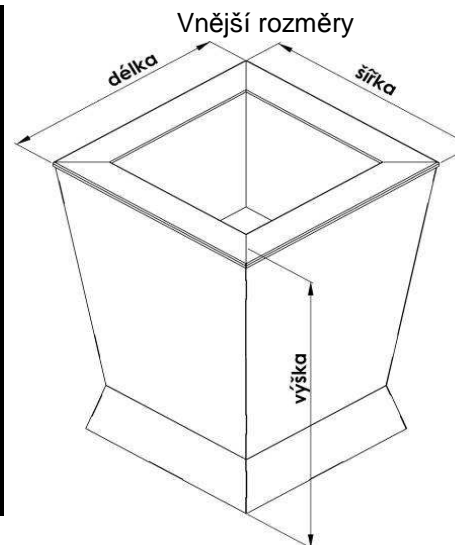

platnost od : 1.1.2010

Název	Vnější rozměr			Vnitřní rozměr vany			Objednání		Cena	
	délka mm	šířka mm	výška mm	délka mm	šířka mm	hloubka mm	SZ	Reg. Číslo	bez DPH	s DPH
sleek	360	360	600	220	220	180	950	320005012	1 517 Kč	1 820 Kč
	360	360	900	220	220	180	950	320005013	1 875 Kč	2 250 Kč
dressy	460	460	600	320	320	260	950	320005022	1 792 Kč	2 150 Kč
	460	460	900	320	320	260	950	320005023	2 533 Kč	3 040 Kč
natty	520	520	600	380	380	300	950	320005032	2 233 Kč	2 680 Kč
	520	520	900	380	380	300	950	320005033	3 100 Kč	3 720 Kč
snappy	680	680	600	540	540	420	950	320005042	3 533 Kč	4 240 Kč
	680	680	900	540	540	420	950	320005043	5 092 Kč	6 110 Kč

CENÍK 2010 - Květináče

maloobchodní ceník

Kolekce Vaso

platnost od : 1.1.2010

Název	Vnější rozměr			Vnitřní rozměr vany			Objednání		Cena	
	délka mm	šířka mm	výška mm	délka mm	šířka mm	hloubka mm	SZ	Reg. Číslo	bez DPH	s DPH
foglio	360	360	600	220	220	180	950	320005112	1 517 Kč	1 820 Kč
	360	360	900	220	220	180	950	320005113	1 875 Kč	2 250 Kč
joy	460	460	600	320	320	260	950	320005122	1 792 Kč	2 150 Kč
	460	460	900	320	320	260	950	320005123	2 533 Kč	3 040 Kč
fiore	520	520	600	380	380	300	950	320005132	2 233 Kč	2 680 Kč
	520	520	900	380	380	300	950	320005133	3 100 Kč	3 720 Kč
unico	680	680	600	540	540	420	950	320005142	3 533 Kč	4 240 Kč
	680	680	900	540	540	420	950	320005143	5 092 Kč	6 110 Kč