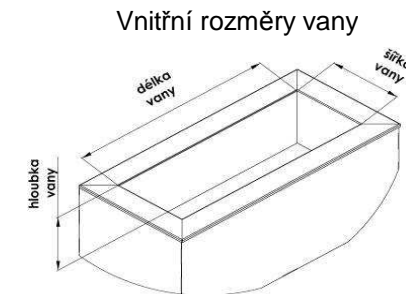

CENÍK 2010 - Květináče

maloobchodní ceník

Kolekce Vaso

platnost od : 1.1.2010

Název	Vnější rozměr			Vnitřní rozměr vany			Objednání		Cena	
	délka mm	šířka mm	výška mm	délka mm	šířka mm	hloubka mm	SZ	Reg. Číslo	bez DPH	s DPH
foglio	360	360	600	220	220	180	950	320005112	1 517 Kč	1 820 Kč
	360	360	900	220	220	180	950	320005113	1 875 Kč	2 250 Kč
joy	460	460	600	320	320	260	950	320005122	1 792 Kč	2 150 Kč
	460	460	900	320	320	260	950	320005123	2 533 Kč	3 040 Kč
fiore	520	520	600	380	380	300	950	320005132	2 233 Kč	2 680 Kč
	520	520	900	380	380	300	950	320005133	3 100 Kč	3 720 Kč
unico	680	680	600	540	540	420	950	320005142	3 533 Kč	4 240 Kč
	680	680	900	540	540	420	950	320005143	5 092 Kč	6 110 Kč

Standartní barevnost interiéru mat.:
- černá (RAL 9005), bílá (RAL 9003), hnědá (RAL 8017)
- béžová (RAL 1001), vínová (RAL 3005)
Standartní barevnost exteriéru :
stříbrno hliník, kladívková černohnědá, kladívková zlatá, kladívková černostříbrná
Dodací termín:
- standart: do 14 dní po potvrzené objednávce
- zakázkově (barevnost): do 1 měsíce po potvrzené objednávce
Dodání:
- dodání FCA dle Incoterms 2000

CENÍK 2010 - Květináče

maloobchodní ceník

Kolekce Dirreto

platnost od : 1.1.2010

Název	Vnější rozměr			Vnitřní rozměr vany			Objednání		Cena	
	délka mm	šířka mm	výška mm	délka mm	šířka mm	hloubka mm	SZ	Reg. Číslo	bez DPH	s DPH
piatto	760	360	300	620	220	170	950	320005211	1 308 Kč	1 570 Kč
	760	360	600	620	220	170	950	320005212	1 933 Kč	2 320 Kč
	760	360	900	620	220	170	950	320005213	2 517 Kč	3 020 Kč
frazione	960	360	300	820	220	170	950	320005221	1 600 Kč	1 920 Kč
	960	360	600	820	220	170	950	320005222	2 342 Kč	2 810 Kč
	960	360	900	820	220	170	950	320005223	3 033 Kč	3 640 Kč
piazza	1160	360	300	1020	220	170	950	320005231	1 925 Kč	2 310 Kč
	1160	360	600	1020	220	170	950	320005232	2 783 Kč	3 340 Kč
	1160	360	900	1020	220	170	950	320005233	3 633 Kč	4 360 Kč