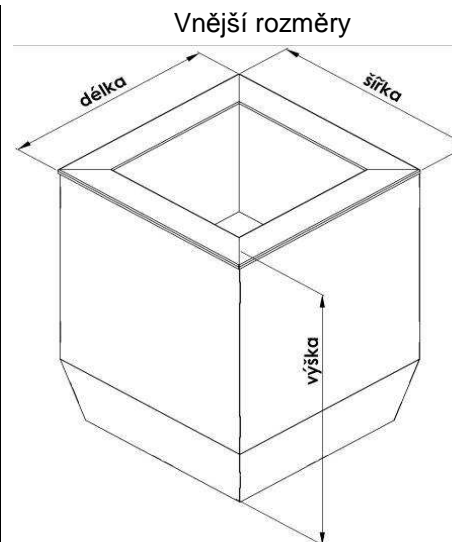

platnost od : 1.1.2010

Název	Vnější rozměr			Vnitřní rozměr vany			Objednání		Cena	
	délka mm	šířka mm	výška mm	délka mm	šířka mm	hloubka mm	SZ	Reg. Číslo	bez DPH	s DPH
bambino	360	360	300	220	220	180	950	320004811	650 Kč	780 Kč
	360	360	600	220	220	180	950	320004812	1 517 Kč	1 820 Kč
	360	360	900	220	220	180	950	320004813	1 875 Kč	2 250 Kč
uno	460	460	300	320	320	260	950	320004821	1 083 Kč	1 300 Kč
	460	460	600	320	320	260	950	320004822	1 792 Kč	2 150 Kč
	460	460	900	320	320	260	950	320004823	2 533 Kč	3 040 Kč
poezia	520	520	350	380	380	300	950	320004831	1 550 Kč	1 860 Kč
	520	520	600	380	380	300	950	320004832	2 233 Kč	2 680 Kč
	520	520	900	380	380	300	950	320004833	3 100 Kč	3 720 Kč
sogno	680	680	600	540	540	420	950	320004842	3 533 Kč	4 240 Kč
	680	680	900	540	540	420	950	320004843	5 092 Kč	6 110 Kč

platnost od : 1.1.2010

Název	Vnější rozměr			Vnitřní rozměr vany			Objednání		Cena	
	délka mm	šířka mm	výška mm	délka mm	šířka mm	hloubka mm	SZ	Reg. Číslo	bez DPH	s DPH
smart	360	360	300	220	220	180	950	320004911	650 Kč	780 Kč
	360	360	600	220	220	180	950	320004912	1 517 Kč	1 820 Kč
	360	360	900	220	220	180	950	320004913	1 875 Kč	2 250 Kč
fortuna	460	460	300	320	320	260	950	320004921	1 083 Kč	1 300 Kč
	460	460	600	320	320	260	950	320004922	1 792 Kč	2 150 Kč
	460	460	900	320	320	260	950	320004923	2 533 Kč	3 040 Kč
keen	520	520	350	380	380	300	950	320004931	1 550 Kč	1 860 Kč
	520	520	600	380	380	300	950	320004932	2 233 Kč	2 680 Kč
	520	520	900	380	380	300	950	320004933	3 100 Kč	3 720 Kč
alert	680	680	600	540	540	420	950	320004942	3 533 Kč	4 240 Kč
	680	680	900	540	540	420	950	320004943	5 092 Kč	6 110 Kč