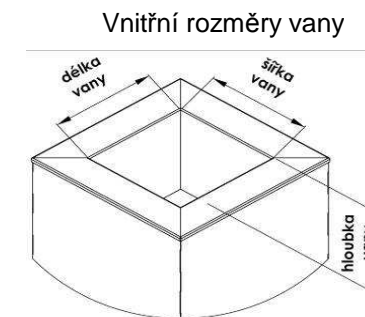

platnost od : 1.1.2010

Název	Vnější rozměr			Vnitřní rozměr vany			Objednání		Cena	
	délka mm	šířka mm	výška mm	délka mm	šířka mm	hloubka mm	SZ	Reg. Číslo	bez DPH	s DPH
bambino	360	360	300	220	220	180	950	320004811	650 Kč	780 Kč
	360	360	600	220	220	180	950	320004812	1 517 Kč	1 820 Kč
	360	360	900	220	220	180	950	320004813	1 875 Kč	2 250 Kč
uno	460	460	300	320	320	260	950	320004821	1 083 Kč	1 300 Kč
	460	460	600	320	320	260	950	320004822	1 792 Kč	2 150 Kč
	460	460	900	320	320	260	950	320004823	2 533 Kč	3 040 Kč
poezia	520	520	350	380	380	300	950	320004831	1 550 Kč	1 860 Kč
	520	520	600	380	380	300	950	320004832	2 233 Kč	2 680 Kč
	520	520	900	380	380	300	950	320004833	3 100 Kč	3 720 Kč
sogno	680	680	600	540	540	420	950	320004842	3 533 Kč	4 240 Kč
	680	680	900	540	540	420	950	320004843	5 092 Kč	6 110 Kč

platnost od : 1.1.2010

Název	Vnější rozměr			Vnitřní rozměr vany			Objednání		Cena	
	délka mm	šířka mm	výška mm	délka mm	šířka mm	hloubka mm	SZ	Reg. Číslo	bez DPH	s DPH
smart	360	360	300	220	220	180	950	320004911	650 Kč	780 Kč
	360	360	600	220	220	180	950	320004912	1 517 Kč	1 820 Kč
	360	360	900	220	220	180	950	320004913	1 875 Kč	2 250 Kč
fortuna	460	460	300	320	320	260	950	320004921	1 083 Kč	1 300 Kč
	460	460	600	320	320	260	950	320004922	1 792 Kč	2 150 Kč
	460	460	900	320	320	260	950	320004923	2 533 Kč	3 040 Kč
keen	520	520	350	380	380	300	950	320004931	1 550 Kč	1 860 Kč
	520	520	600	380	380	300	950	320004932	2 233 Kč	2 680 Kč
	520	520	900	380	380	300	950	320004933	3 100 Kč	3 720 Kč
alert	680	680	600	540	540	420	950	320004942	3 533 Kč	4 240 Kč
	680	680	900	540	540	420	950	320004943	5 092 Kč	6 110 Kč