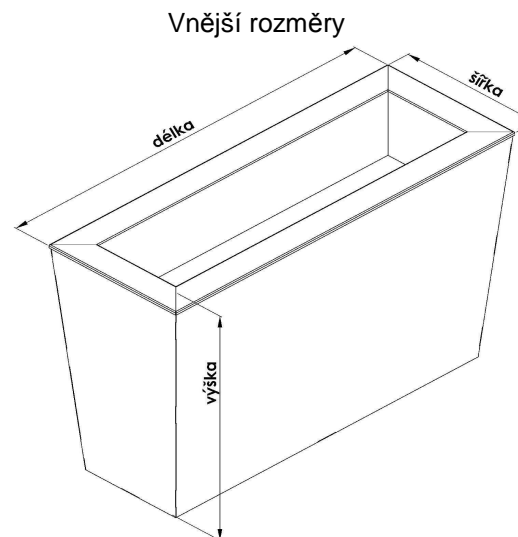

platnost od : 1.1.2010

Název	Vnější rozměr			Vnitřní rozměr vany			Objednání		Cena	
	délka mm	šířka mm	výška mm	délka mm	šířka mm	hloubka mm	SZ	Reg. Číslo	bez DPH	s DPH
finestra	760	360	300	620	220	170	950	320005311	1 308 Kč	1 570 Kč
	760	360	600	620	220	170	950	320005312	1 933 Kč	2 320 Kč
	760	360	900	620	220	170	950	320005313	2 517 Kč	3 020 Kč
porta	960	360	300	820	220	170	950	320005321	1 600 Kč	1 920 Kč
	960	360	600	820	220	170	950	320005322	2 342 Kč	2 810 Kč
	960	360	900	820	220	170	950	320005323	3 033 Kč	3 640 Kč
fine	1160	360	300	1020	220	170	950	320005331	1 925 Kč	2 310 Kč
	1160	360	600	1020	220	170	950	320005332	2 783 Kč	3 340 Kč
	1160	360	900	1020	220	170	950	320005333	3 633 Kč	4 360 Kč