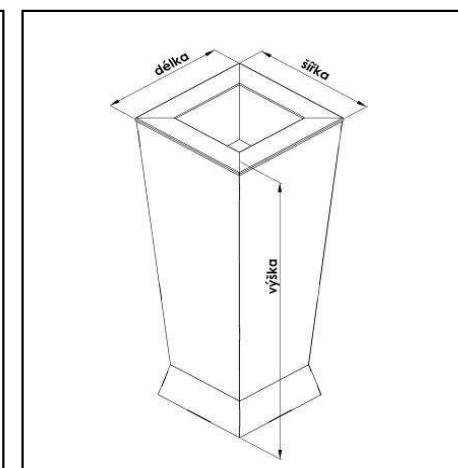

CENÍK 2010 - Květináče

maloobchodní ceník

Kolekce Vaso

platnost od : 1.1.2010

Název	Vnější rozměr			Vnitřní rozměr vany			Objednání		Cena	
	délka mm	šířka mm	výška mm	délka mm	šířka mm	hloubka mm	SZ	Reg. Číslo	bez DPH	s DPH
foglio	360	360	600	220	220	180	950	320005112	1 517 Kč	1 820 Kč
	360	360	900	220	220	180	950	320005113	1 875 Kč	2 250 Kč
joy	460	460	600	320	320	260	950	320005122	1 792 Kč	2 150 Kč
	460	460	900	320	320	260	950	320005123	2 533 Kč	3 040 Kč
fiore	520	520	600	380	380	300	950	320005132	2 233 Kč	2 680 Kč
	520	520	900	380	380	300	950	320005133	3 100 Kč	3 720 Kč
unico	680	680	600	540	540	420	950	320005142	3 533 Kč	4 240 Kč
	680	680	900	540	540	420	950	320005143	5 092 Kč	6 110 Kč

CENÍK 2010 - Květináče

maloobchodní ceník

Kolekce Dirreto

platnost od : 1.1.2010

Název	Vnější rozměr			Vnitřní rozměr vany			Objednání		Cena	
	délka mm	šířka mm	výška mm	délka mm	šířka mm	hloubka mm	SZ	Reg. Číslo	bez DPH	s DPH
piatto	760	360	300	620	220	170	950	320005211	1 308 Kč	1 570 Kč
	760	360	600	620	220	170	950	320005212	1 933 Kč	2 320 Kč
	760	360	900	620	220	170	950	320005213	2 517 Kč	3 020 Kč
frazione	960	360	300	820	220	170	950	320005221	1 600 Kč	1 920 Kč
	960	360	600	820	220	170	950	320005222	2 342 Kč	2 810 Kč
	960	360	900	820	220	170	950	320005223	3 033 Kč	3 640 Kč
piazza	1160	360	300	1020	220	170	950	320005231	1 925 Kč	2 310 Kč
	1160	360	600	1020	220	170	950	320005232	2 783 Kč	3 340 Kč
	1160	360	900	1020	220	170	950	320005233	3 633 Kč	4 360 Kč