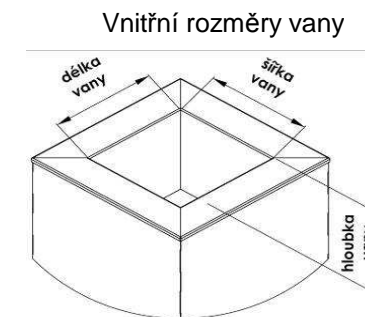

platnost od : 1.1.2010

Název	Vnější rozměr			Vnitřní rozměr vany			Objednání		Cena	
	délka mm	šířka mm	výška mm	délka mm	šířka mm	hloubka mm	SZ	Reg. Číslo	bez DPH	s DPH
bambino	360	360	300	220	220	180	950	320004811	650 Kč	780 Kč
	360	360	600	220	220	180	950	320004812	1 517 Kč	1 820 Kč
	360	360	900	220	220	180	950	320004813	1 875 Kč	2 250 Kč
uno	460	460	300	320	320	260	950	320004821	1 083 Kč	1 300 Kč
	460	460	600	320	320	260	950	320004822	1 792 Kč	2 150 Kč
	460	460	900	320	320	260	950	320004823	2 533 Kč	3 040 Kč
poezia	520	520	350	380	380	300	950	320004831	1 550 Kč	1 860 Kč
	520	520	600	380	380	300	950	320004832	2 233 Kč	2 680 Kč
	520	520	900	380	380	300	950	320004833	3 100 Kč	3 720 Kč
sogno	680	680	600	540	540	420	950	320004842	3 533 Kč	4 240 Kč
	680	680	900	540	540	420	950	320004843	5 092 Kč	6 110 Kč