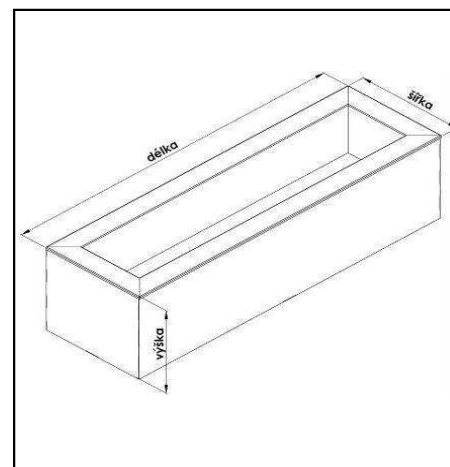

Dodání:

- dodání FCA dle Incoterms 2000