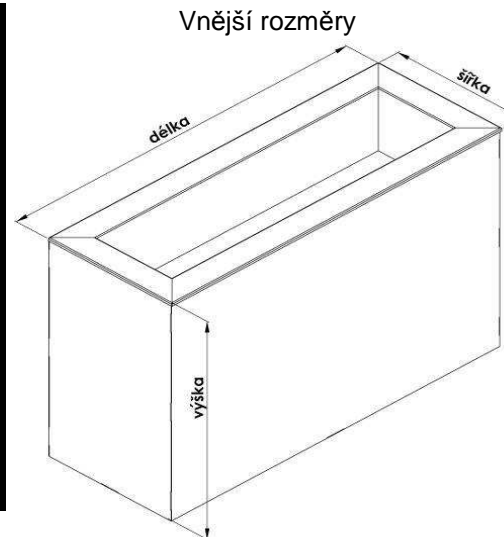

CENÍK 2010 - Květináče

maloobchodní ceník

Kolekce Vaso

platnost od : 1.1.2010

Název	Vnější rozměr			Vnitřní rozměr vany			Objednání		Cena	
	délka mm	šířka mm	výška mm	délka mm	šířka mm	hloubka mm	SZ	Reg. Číslo	bez DPH	s DPH
foglio	360	360	600	220	220	180	950	320005112	1 517 Kč	1 820 Kč
	360	360	900	220	220	180	950	320005113	1 875 Kč	2 250 Kč
joy	460	460	600	320	320	260	950	320005122	1 792 Kč	2 150 Kč
	460	460	900	320	320	260	950	320005123	2 533 Kč	3 040 Kč
fiore	520	520	600	380	380	300	950	320005132	2 233 Kč	2 680 Kč
	520	520	900	380	380	300	950	320005133	3 100 Kč	3 720 Kč
unico	680	680	600	540	540	420	950	320005142	3 533 Kč	4 240 Kč
	680	680	900	540	540	420	950	320005143	5 092 Kč	6 110 Kč

CENÍK 2010 - Květináče

maloobchodní ceník

Kolekce Dirreto

platnost od : 1.1.2010

Název	Vnější rozměr			Vnitřní rozměr vany			Objednání		Cena	
	délka mm	šířka mm	výška mm	délka mm	šířka mm	hloubka mm	SZ	Reg. Číslo	bez DPH	s DPH
piatto	760	360	300	620	220	170	950	320005211	1 308 Kč	1 570 Kč
	760	360	600	620	220	170	950	320005212	1 933 Kč	2 320 Kč
	760	360	900	620	220	170	950	320005213	2 517 Kč	3 020 Kč
frazione	960	360	300	820	220	170	950	320005221	1 600 Kč	1 920 Kč
	960	360	600	820	220	170	950	320005222	2 342 Kč	2 810 Kč
	960	360	900	820	220	170	950	320005223	3 033 Kč	3 640 Kč
piazza	1160	360	300	1020	220	170	950	320005231	1 925 Kč	2 310 Kč
	1160	360	600	1020	220	170	950	320005232	2 783 Kč	3 340 Kč
	1160	360	900	1020	220	170	950	320005233	3 633 Kč	4 360 Kč