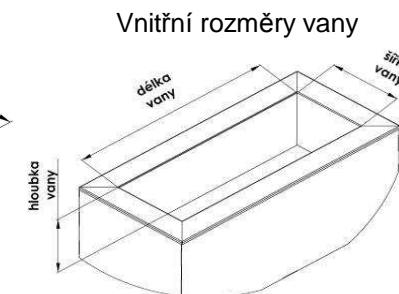

CENÍK 2010 - Květináče

maloobchodní ceník

Kolekce Dirreto

platnost od : 1.1.2010

Název	Vnější rozměr			Vnitřní rozměr vany			Objednání		Cena	
	délka mm	šířka mm	výška mm	délka mm	šířka mm	hloubka mm	SZ	Reg. Číslo	bez DPH	s DPH
piatto	760	360	300	620	220	170	950	320005211	1 308 Kč	1 570 Kč
	760	360	600	620	220	170	950	320005212	1 933 Kč	2 320 Kč
	760	360	900	620	220	170	950	320005213	2 517 Kč	3 020 Kč
frazione	960	360	300	820	220	170	950	320005221	1 600 Kč	1 920 Kč
	960	360	600	820	220	170	950	320005222	2 342 Kč	2 810 Kč
	960	360	900	820	220	170	950	320005223	3 033 Kč	3 640 Kč
piazza	1160	360	300	1020	220	170	950	320005231	1 925 Kč	2 310 Kč
	1160	360	600	1020	220	170	950	320005232	2 783 Kč	3 340 Kč
	1160	360	900	1020	220	170	950	320005233	3 633 Kč	4 360 Kč

platnost od : 1.1.2010

Název	Vnější rozměr			Vnitřní rozměr vany			Objednání		Cena	
	délka mm	šířka mm	výška mm	délka mm	šířka mm	hloubka mm	SZ	Reg. Číslo	bez DPH	s DPH
finestra	760	360	300	620	220	170	950	320005311	1 308 Kč	1 570 Kč
	760	360	600	620	220	170	950	320005312	1 933 Kč	2 320 Kč
	760	360	900	620	220	170	950	320005313	2 517 Kč	3 020 Kč
porta	960	360	300	820	220	170	950	320005321	1 600 Kč	1 920 Kč
	960	360	600	820	220	170	950	320005322	2 342 Kč	2 810 Kč
	960	360	900	820	220	170	950	320005323	3 033 Kč	3 640 Kč
fine	1160	360	300	1020	220	170	950	320005331	1 925 Kč	2 310 Kč
	1160	360	600	1020	220	170	950	320005332	2 783 Kč	3 340 Kč
	1160	360	900	1020	220	170	950	320005333	3 633 Kč	4 360 Kč