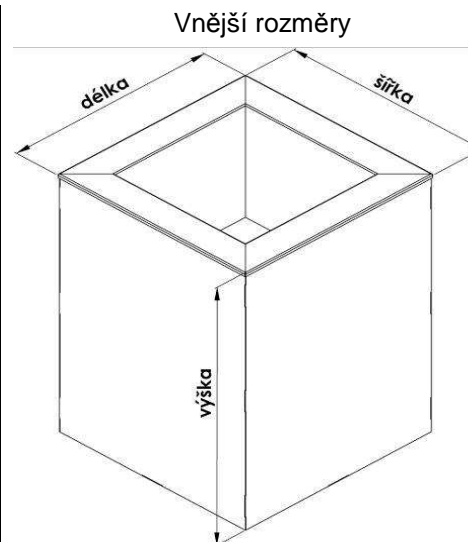

CENÍK 2010 - Květináče

maloobchodní ceník

Kolekce Moderna

platnost od : 1.1.2010

Název	Vnější rozměr			Vnitřní rozměr vany			Objednání		Cena	
	délka mm	šířka mm	výška mm	délka mm	šířka mm	hloubka mm	SZ	Reg. Číslo	bez DPH	s DPH
piccolo	360	360	300	220	220	180	950	320004711	650 Kč	780 Kč
	360	360	600	220	220	180	950	320004712	1 517 Kč	1 820 Kč
	360	360	900	220	220	180	950	320004713	1 875 Kč	2 250 Kč
senso	460	460	300	320	320	260	950	320004721	1 083 Kč	1 300 Kč
	460	460	600	320	320	260	950	320004722	1 792 Kč	2 150 Kč
	460	460	900	320	320	260	950	320004723	2 533 Kč	3 040 Kč
brillante	520	520	350	380	380	300	950	320004731	1 550 Kč	1 860 Kč
	520	520	600	380	380	300	950	320004732	2 233 Kč	2 680 Kč
	520	520	900	380	380	300	950	320004733	3 100 Kč	3 720 Kč
grande	680	680	600	540	540	420	950	320004742	3 533 Kč	4 240 Kč
	680	680	900	540	540	420	950	320004743	5 092 Kč	6 110 Kč

platnost od : 1.1.2010

Název	Vnější rozměr			Vnitřní rozměr vany			Objednání		Cena	
	délka mm	šířka mm	výška mm	délka mm	šířka mm	hloubka mm	SZ	Reg. Číslo	bez DPH	s DPH
bambino	360	360	300	220	220	180	950	320004811	650 Kč	780 Kč
	360	360	600	220	220	180	950	320004812	1 517 Kč	1 820 Kč
	360	360	900	220	220	180	950	320004813	1 875 Kč	2 250 Kč
uno	460	460	300	320	320	260	950	320004821	1 083 Kč	1 300 Kč
	460	460	600	320	320	260	950	320004822	1 792 Kč	2 150 Kč
	460	460	900	320	320	260	950	320004823	2 533 Kč	3 040 Kč
poezia	520	520	350	380	380	300	950	320004831	1 550 Kč	1 860 Kč
	520	520	600	380	380	300	950	320004832	2 233 Kč	2 680 Kč
	520	520	900	380	380	300	950	320004833	3 100 Kč	3 720 Kč
sogno	680	680	600	540	540	420	950	320004842	3 533 Kč	4 240 Kč
	680	680	900	540	540	420	950	320004843	5 092 Kč	6 110 Kč